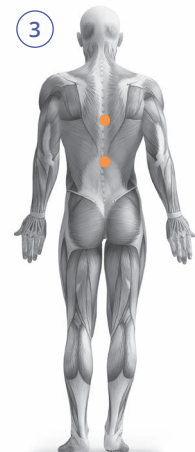

● Hydrojet fixe

● Hydrojet directionnel

● Hydrojet rotatif

● Aérojet rétro-éclairé