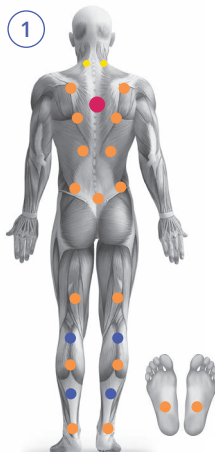

● Hydrojet fixe

● Hydrojet directionnel

● Hydrojet rotatif

● Aérojet rétro-éclairé