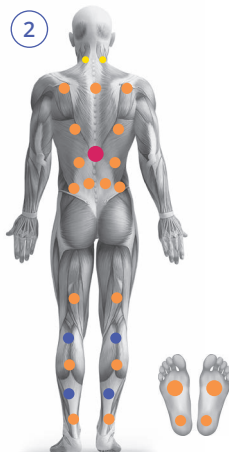

● Hydrojet fixe

● Hydrojet directionnel

● Hydrojet rotatif

● Aérojet rétro-éclairé