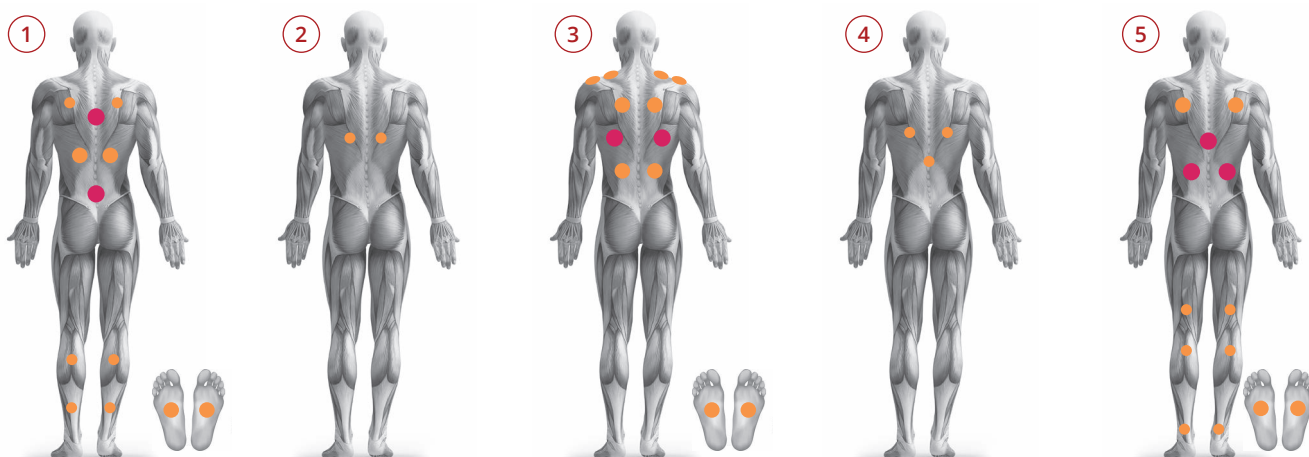

Poids à vide

NC

● Hydrojet directionnel

● Hydrojet rotatif