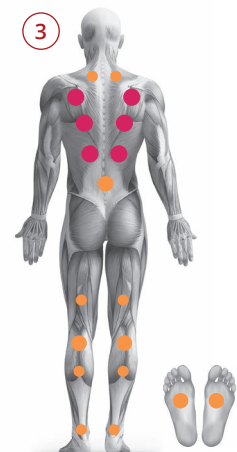

● Hydrojet directionnel

● Hydrojet rotatif