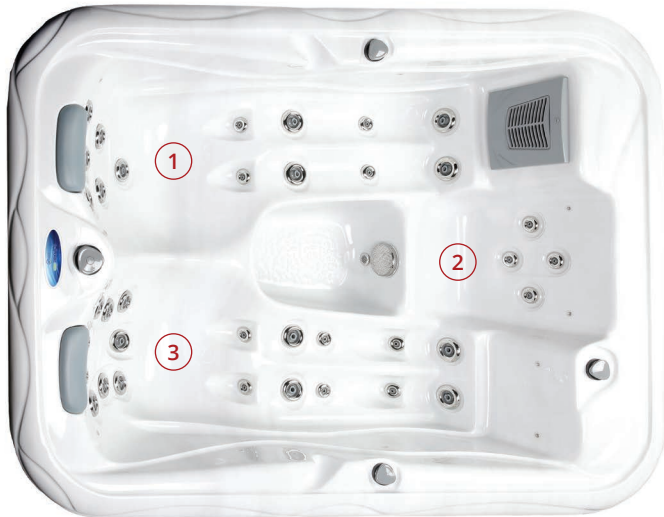

Le spa ML 300 est le modèle idéal pour faire de votre espace intérieur un lieu de relaxation et de bien-être. Avec ses deux places allongées et sa place assise réhaussée, il vous assurera d'agréables moments de détente. Allongé confortablement sur la place de gauche, la différence de taille entre individu ne sera plus un problème avec ses deux longueurs de jambes !

FABRICATION FRANCAISE

3 PERSONNES

37 JETS DE MASSAGE

Dimensions

215 x 160 x 78 cm

Nombre de places

1 assise, 2 allongées

Jets de massages

37

Pompe de filtration de massage

1 x 2 CV bi-vitesse (230V/50Hz)

Réchauffeur

1 x 2 kW (230V/50Hz) Plug & Play

Panneau de contrôle

Ecran LCD

Réglages

12 leds

Désinfection

Ozonateur

Coussins

2 x appuie-têtes

Cuve

Aristech Acrylics™ - Blanc marbré

Habillage