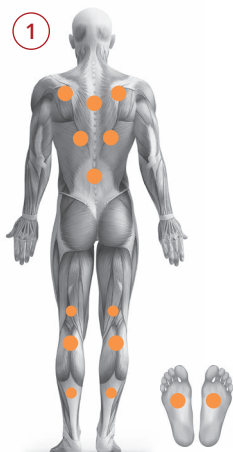

● Hydrojet directionnel

● Hydrojet rotatif